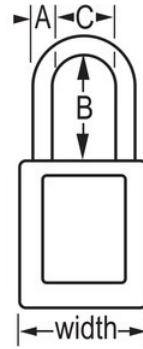

Certificaciones

Detalles del producto

El candado de consignación de termoplástico con cerradura a presión Global Zenex™ n.º S32RED de Master Lock tiene un cuerpo de termoplástico rojo de 35 mm de ancho y un arco de 38 mm de alto y 4,76 mm de diámetro en acero inoxidable de calidad naval 316 para una mayor resistencia a la corrosión. Cuerpo de termoplástico resistente a los productos químicos y a temperaturas extremas en un formato ligero. Diseñado específicamente para usos de consignación/señalización de seguridad, el cilindro de alta seguridad de 6 pines cumple con el principio de buenas prácticas de "un empleado, un candado, una llave". Se incluyen unas etiquetas para candados en varios idiomas en las que se puede escribir para una personalización in situ.

Especificaciones del producto

Número de producto	S32RED
Ancho del cuerpo	35 mm
Medidas del arco	A: 4,76 mm B: 38 mm C: 16 mm
Color	Rojo
Descripción	Llaves diferentes, envase comercial en caja
Cant. por envase	6
Cant. por caja completa	36